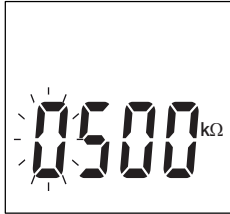

V	Ω	$\overset{\Omega}{\rightarrow 0 \leftarrow}$	k Ω
			
			
		 	

ALARM

MΩ

kΩ

Ω

SET-UP

+

metoix®