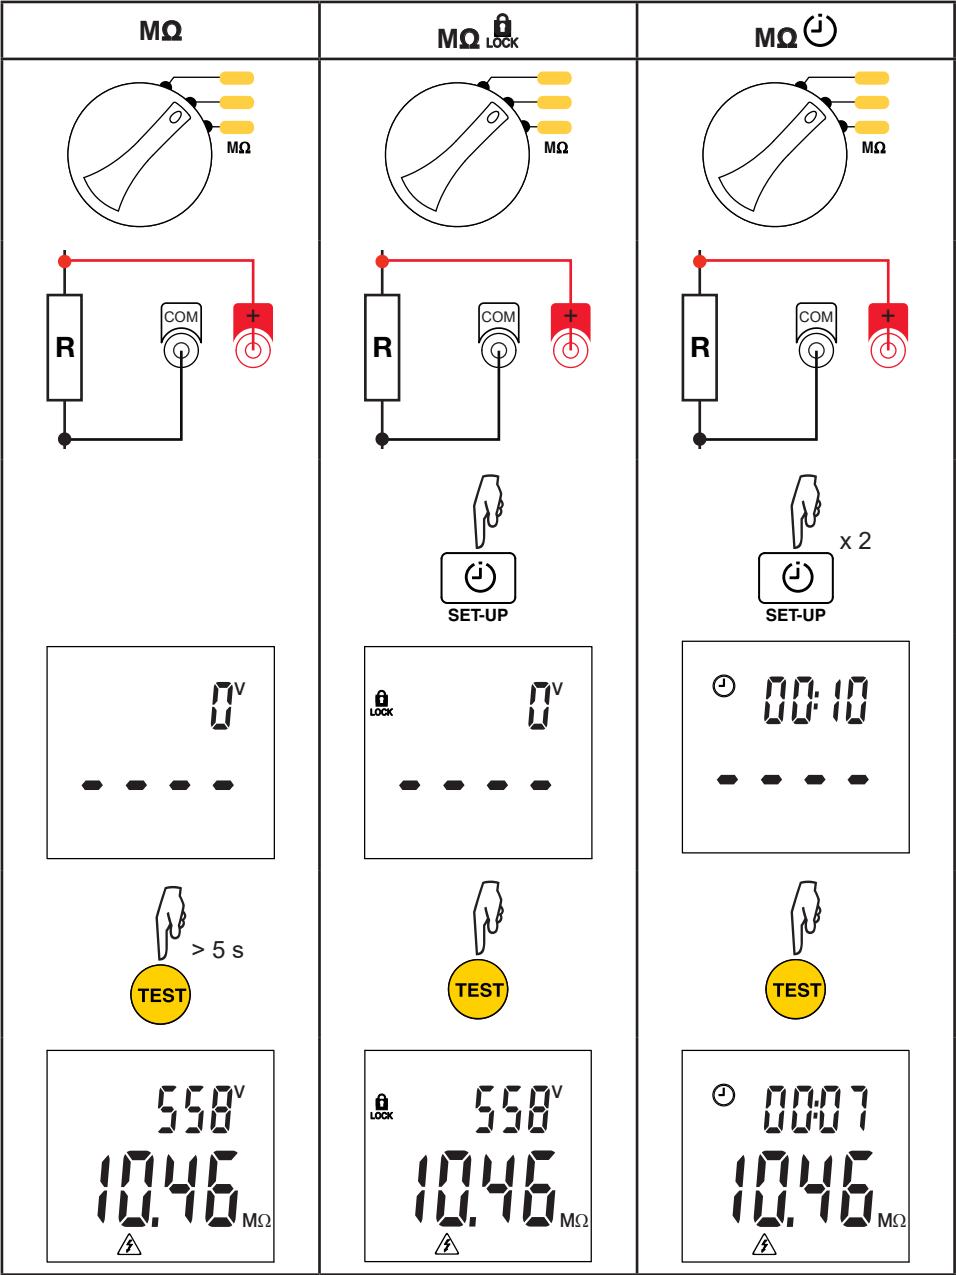

V	Ω	$\overset{\Omega}{\rightarrow 0 \leftarrow}$	k Ω
			
			
		 	

ALARM

MΩ

kΩ

Ω

SET-UP

+

metoix®